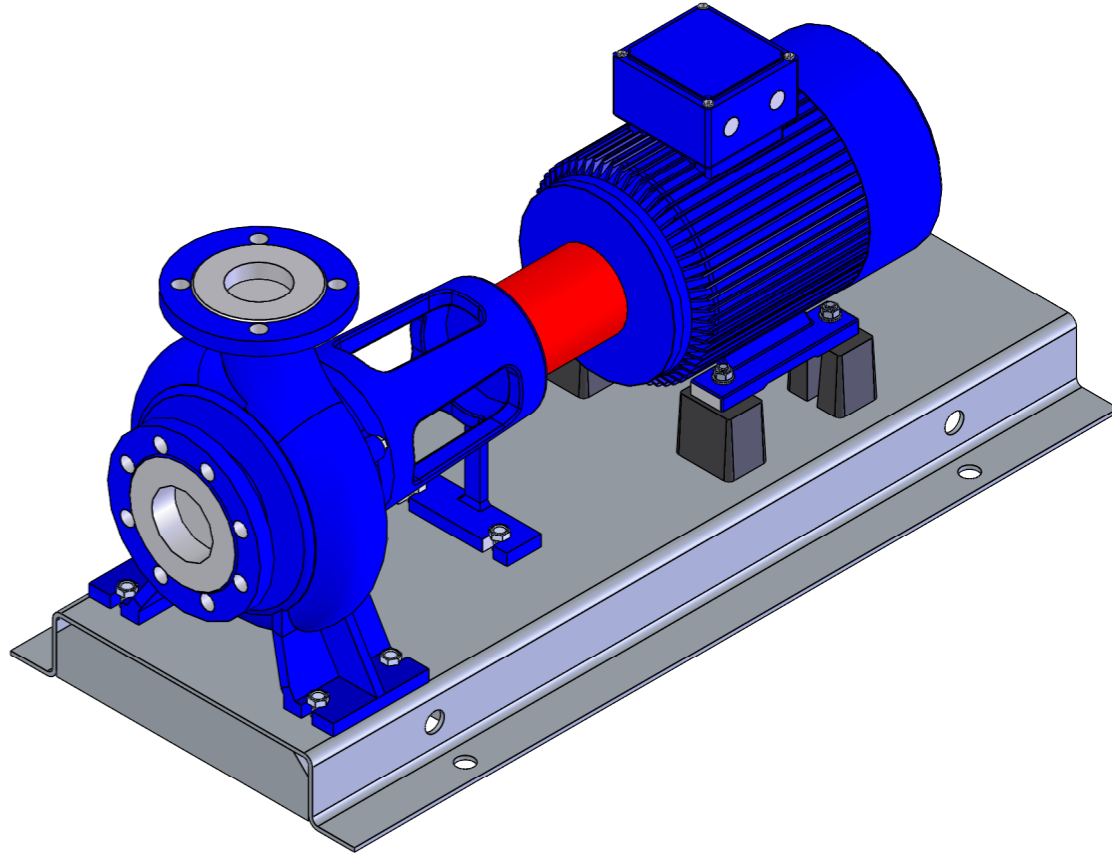

NHVe.65-200 [4,0 kW] n= 1450 obr/min

NHVe.65-200	4,0kW/1450 rpm	 Grudziądz Ul. Droga Jeziorna 8
	112-4	