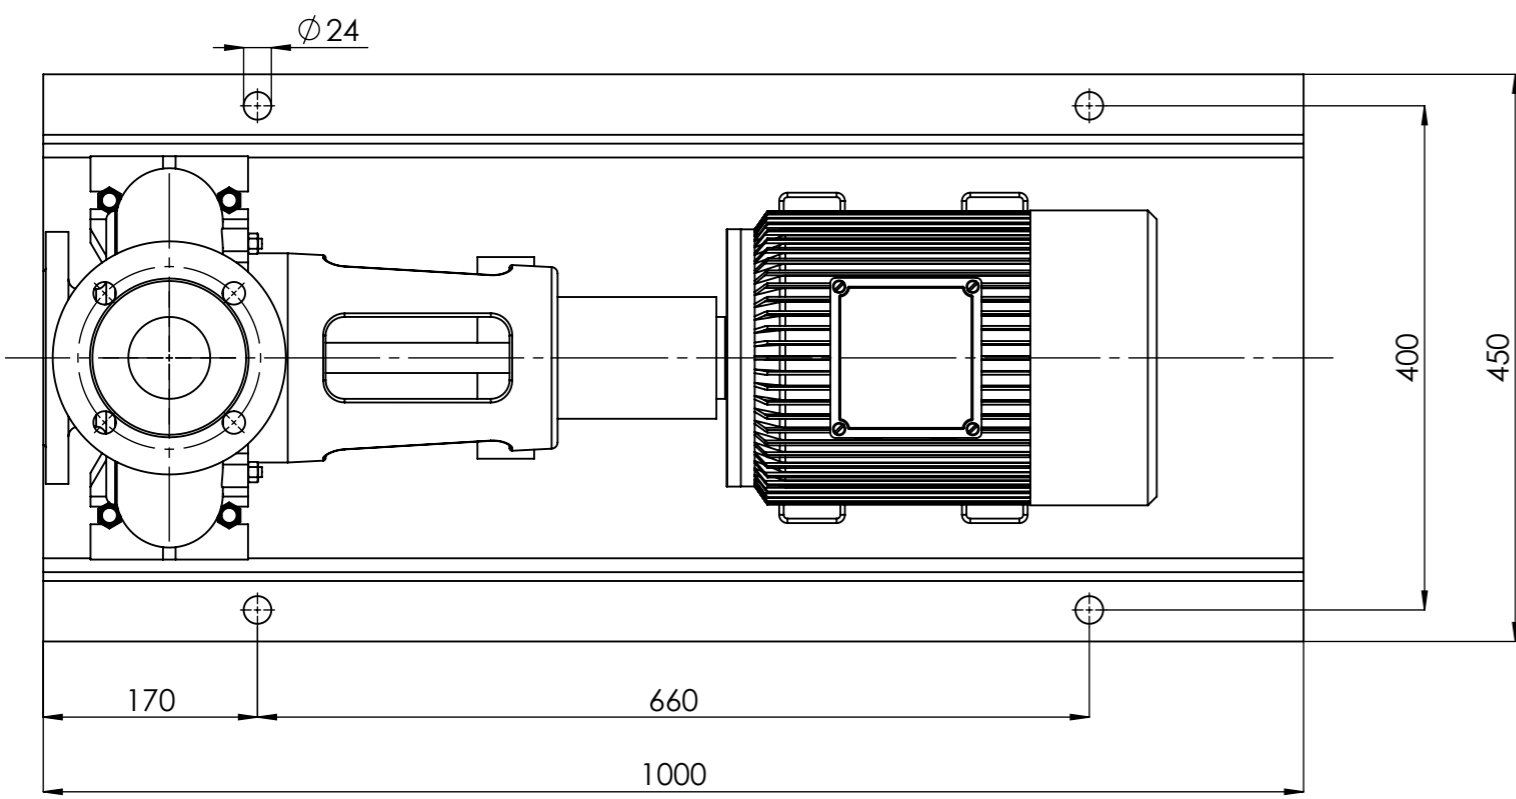

NHVe.65-200 [4,0 kW] n= 1450 obr/min

NHVe.65-200	4,0kW/1450 rpm	 Grudziądz Ul. Droga Jeziorna 8
	112-4	