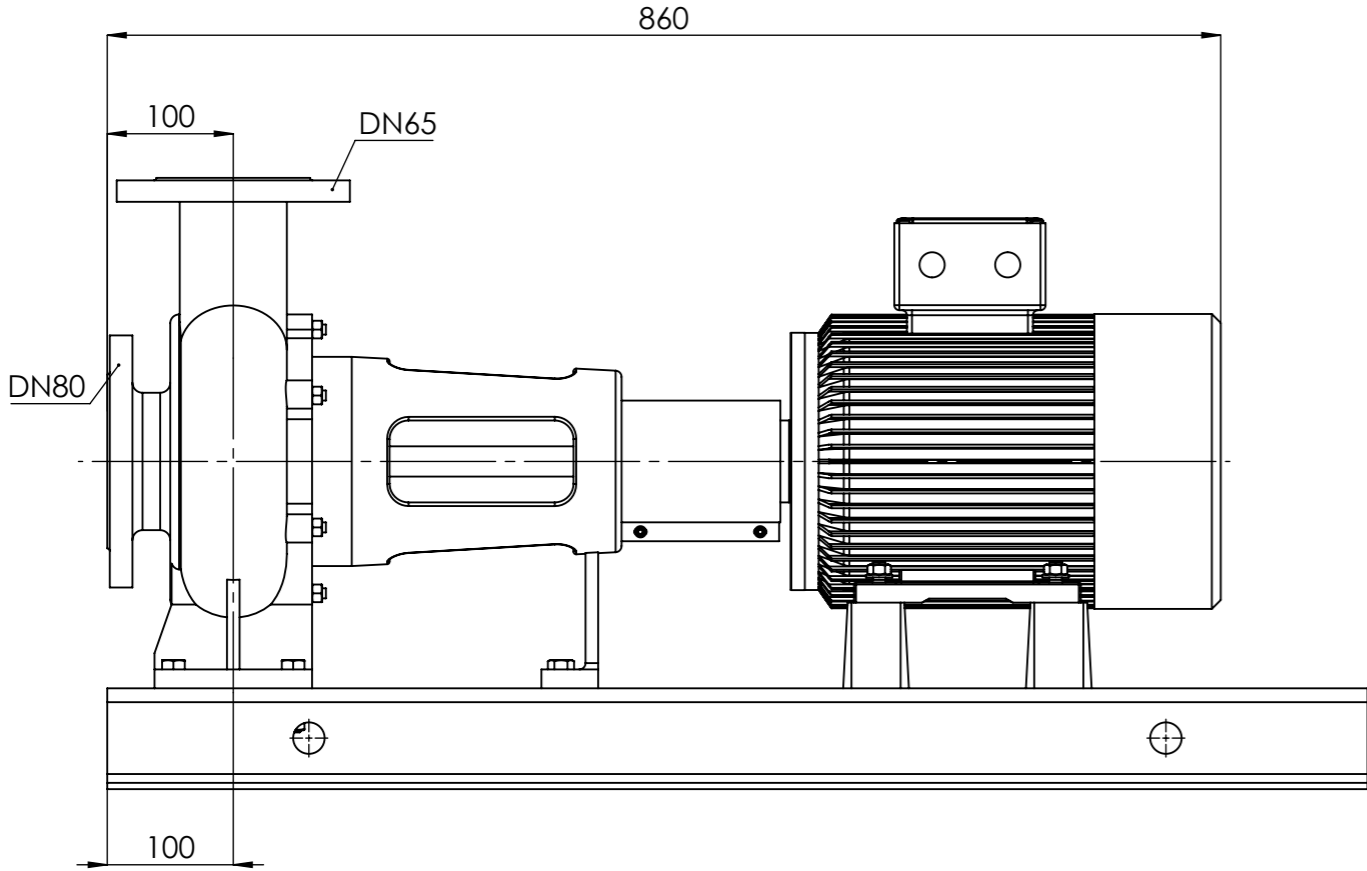

NHVe.65-200 [4,0 kW] n= 1450 obr/min

NHVe.65-200	4,0kW/1450 rpm	 Grudziądz Ul. Droga Jeziorna 8
	112-4	