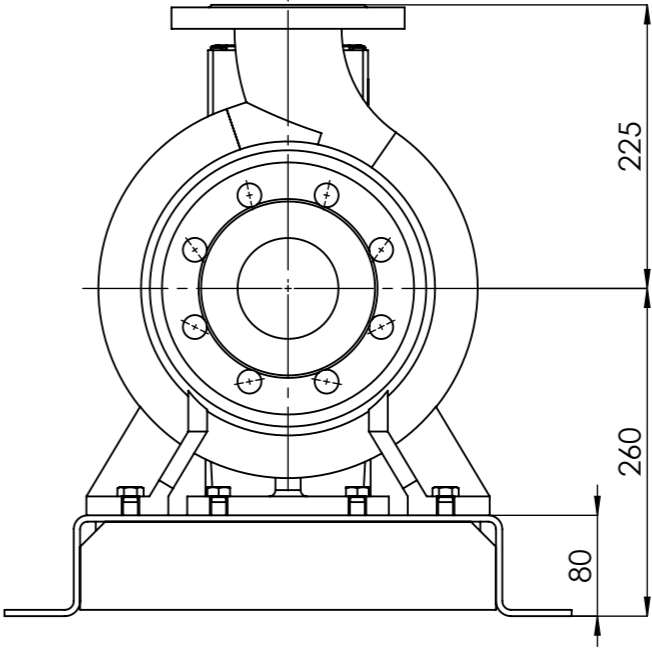

NHVe.65-200 [4,0 kW] n= 1450 obr/min

NHVe.65-200	4,0kW/1450 rpm	 Grudziądz Ul. Droga Jeziorna 8
	112-4	